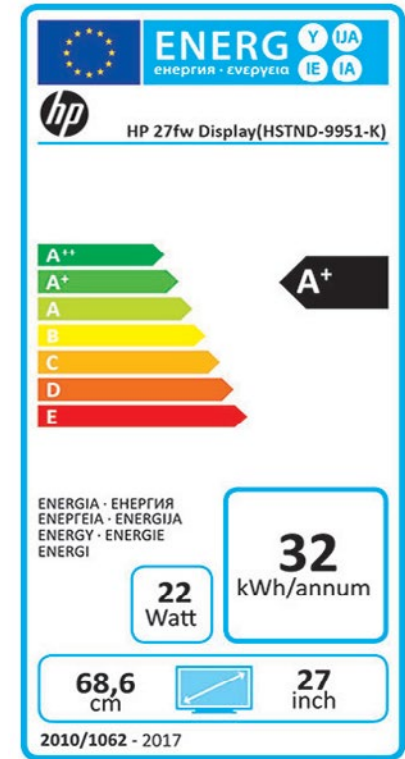

Protege tu Inversión con HP Care Pack Asistencia HP de 3 años, con recogida y devolución **7€**